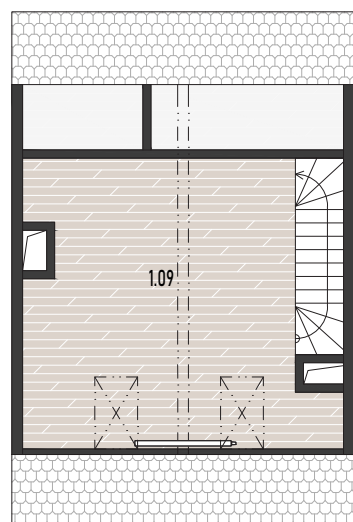

byt 1 | 4+kk

1.NP

2.NP

půdní vestavba

č.	místnost	plocha
1.01	předsíň	5,8 m ²
1.02	obytná místnost + KK	41,4 m ²
1.03	WC	2,1 m ²
1.04	chodba	6,0 m ²
1.05	pokoj	14,9 m ²
1.06	pokoj	8,2 m ²
1.07	pokoj	9,7 m ²
1.08	koupelna	7,5 m ²
ČBP		98,9 m ²
	prodejní plocha	102,1 m ²
1.09	půdní vestavba	28,1 m ²
1.10	předzahrádka	7,8 m ²

K bytu náleží sklepní kóje a parkovací stání