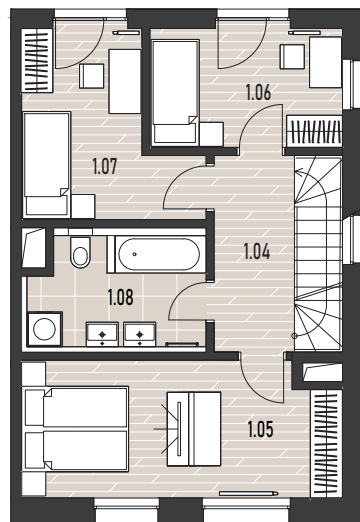

byt 1 | 4+kk

1.NP

2.NP

půdní vestavba

č.	místnost	plocha
1.01	předsíň	5,8 m ²
1.02	obytná místnost + KK	41,4 m ²
1.03	WC	2,1 m ²
1.04	chodba	6,0 m ²
1.05	pokoj	14,9 m ²
1.06	pokoj	8,2 m ²
1.07	pokoj	9,7 m ²
1.08	koupelna	7,5 m ²
ČBP		98,9 m ²
	prodejní plocha	102,1 m ²
1.09	půdní vestavba	28,1 m ²
1.10	předzahrádka	7,8 m ²

K bytu náleží sklepní kóje a parkovací stání