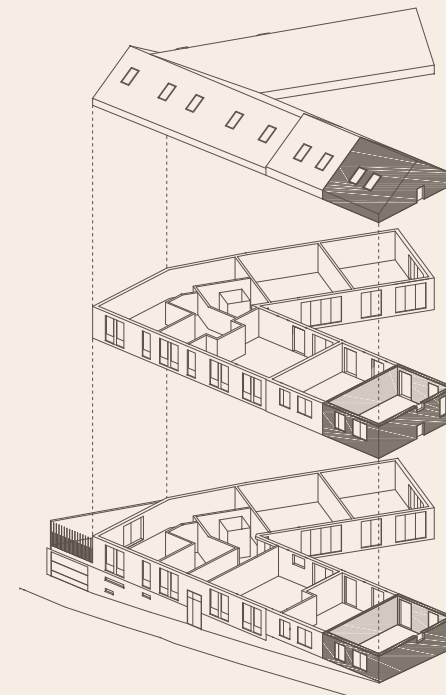

byt 1 | 4+kk

1.NP

2.NP

půdní vestavba

č.	místnost	plocha
1.01	předsíň	5,8 m ²
1.02	obytná místnost + KK	41,4 m ²
1.03	WC	2,1 m ²
1.04	chodba	6,0 m ²
1.05	pokoj	14,9 m ²
1.06	pokoj	8,2 m ²
1.07	pokoj	9,7 m ²
1.08	koupelna	7,5 m ²
ČBP		98,9 m ²
	prodejní plocha	102,1 m ²
1.09	půdní vestavba	28,1 m ²
1.10	předzahrádka	7,8 m ²

K bytu náleží sklepní kóje a parkovací stání