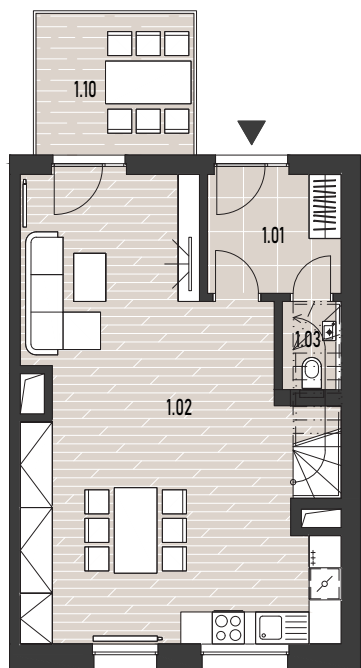

byt 1 | 4+kk

1.NP

2.NP

půdní vestavba

č.	místnost	plocha
1.01	předsíň	5,8 m ²
1.02	obytná místnost + KK	41,4 m ²
1.03	WC	2,1 m ²
1.04	chodba	6,0 m ²
1.05	pokoj	14,9 m ²
1.06	pokoj	8,2 m ²
1.07	pokoj	9,7 m ²
1.08	koupelna	7,5 m ²
ČBP		98,9 m ²
	prodejní plocha	102,1 m ²
1.09	půdní vestavba	28,1 m ²
1.10	předzahrádka	7,8 m ²

K bytu náleží sklepní kóje a parkovací stání