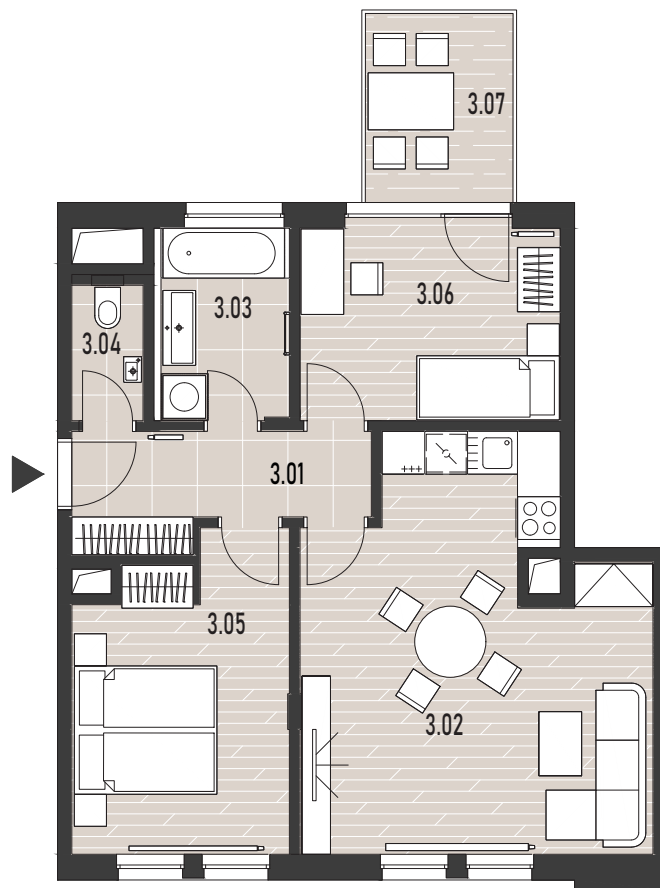

byt 3 | 3+kk

1.NP

č.	místnost	plocha
3.01	předsíň	6,5 m ²
3.02	obytná místnost + KK	24,8 m ²
3.03	koupelna	5,1 m ²
3.04	WC	2,0 m ²
3.05	pokoj	12,6 m ²
3.06	pokoj	10,2 m ²
ČBP		61,2 m ²
prodejní plocha		63,9 m ²

3.07	předzahrádka	5,5 m ²
------	--------------	--------------------