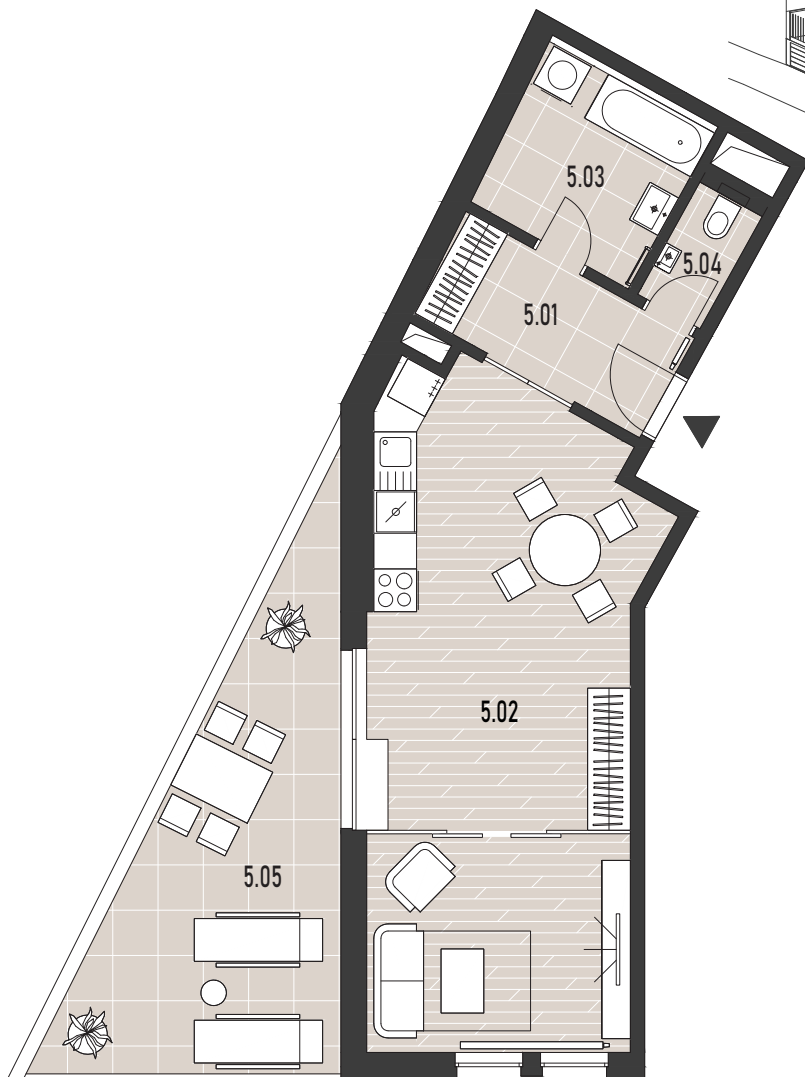

byt 5 | 1+kk

1.NP

0 1 2 5m

č.	místnost	plocha
5.01	předsíň	6,0 m ²
5.02	obytná místnost + KK	35,6 m ²
5.03	koupelna	6,7 m ²
5.04	WC	2,0 m ²
ČBP		50,3 m ²
prodejní plocha		51,2 m ²
5.05	terasa	19,3 m ²