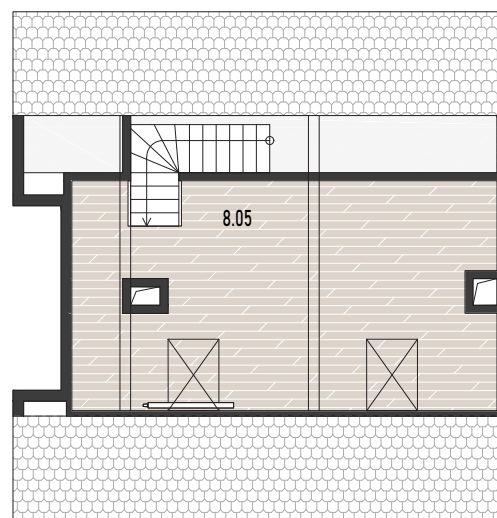

byt 8 | 2+kk

2.NP

půdní vestavba

č.	místnost	plocha
8.01	předsíň	5,4 m ²
8.02	obytná místnost + KK	42,7 m ²
8.03	koupelna	7,6 m ²
8.04	pokoj	15,1 m ²
ČBP		70,8 m ²
prodejní plocha		73,4 m ²
8.05	půdní vestavba	33,1 m ²