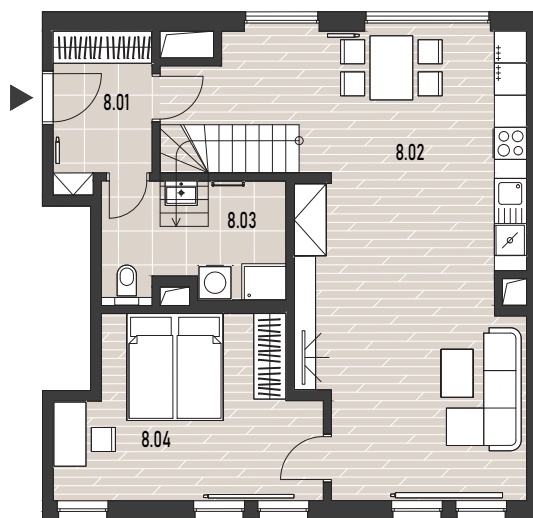

byt 8 | 2+kk

2.NP

půdní vestavba

č.	místnost	plocha
8.01	předsíň	5,4 m ²
8.02	obytná místnost + KK	42,7 m ²
8.03	koupelna	7,6 m ²
8.04	pokoj	15,1 m ²
ČBP		70,8 m ²
prodejní plocha		73,4 m ²
8.05	půdní vestavba	33,1 m ²