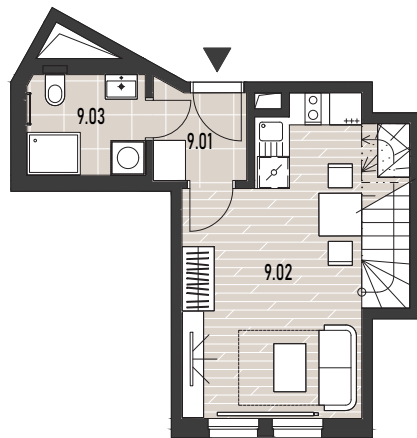

byt 9 | 1+kk

2.NP

půdní vestavba

č.	místnost	plocha
9.01	předsíň	3,1 m ²
9.02	obytná místnost + KK	20,8 m ²
9.03	koupelna	5,0 m ²
ČBP		28,9 m ²
prodejní plocha		29,4 m ²

9.04	půdní vestavba	28,9 m ²
------	----------------	---------------------