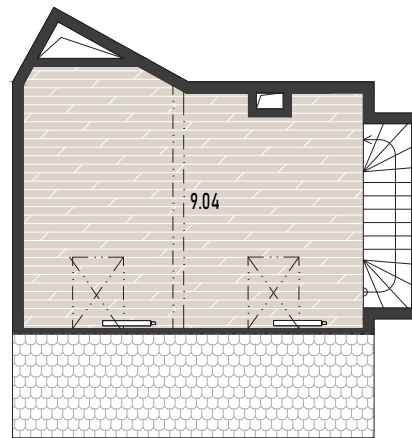

byt 9 | 1+kk

2.NP

půdní vestavba

č.	místnost	plocha
9.01	předsíň	3,1 m ²
9.02	obytná místnost + KK	20,8 m ²
9.03	koupelna	5,0 m ²
ČBP		28,9 m ²
prodejní plocha		29,4 m ²

9.04	půdní vestavba	28,9 m ²
------	----------------	---------------------