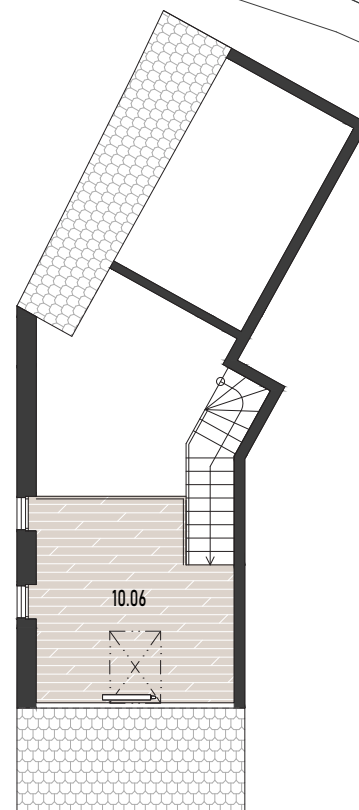

byt 10 | 1+kk

2.NP

půdní vestavba

č.	místnost	plocha
10.01	předsíň	7,3 m ²
10.02	obytná místnost + KK	34,0 m ²
10.03	koupelna	6,7 m ²
10.04	WC	2,0 m ²
10.05	pokoj	11,9 m ²
ČBP		61,9 m ²
prodejní plocha		63,5 m ²
10.06	půdní vestavba	13,3 m ²