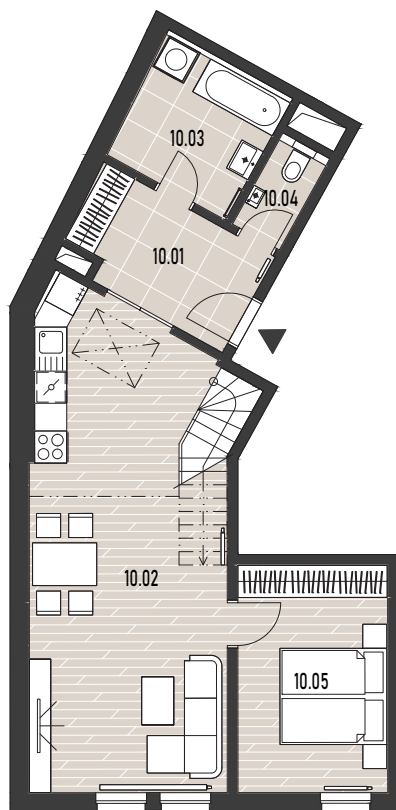

byt 10 | 1+kk

2.NP

půdní vestavba

č.	místnost	plocha
10.01	předsíň	7,3 m ²
10.02	obytná místnost + KK	34,0 m ²
10.03	koupelna	6,7 m ²
10.04	WC	2,0 m ²
10.05	pokoj	11,9 m ²
ČBP		61,9 m ²
prodejní plocha		63,5 m ²
10.06	půdní vestavba	13,3 m ²