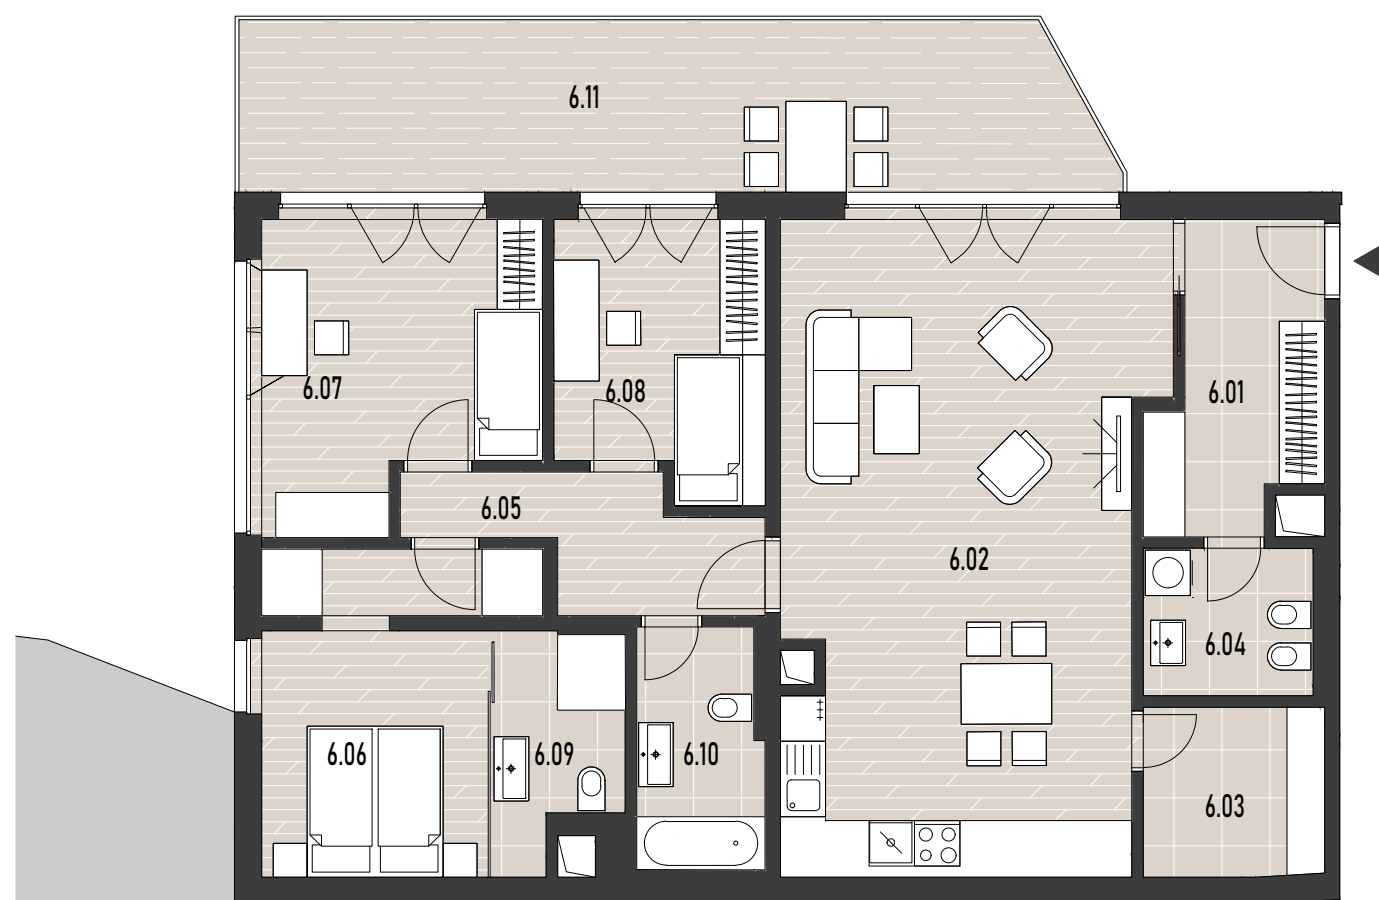

byt 6 | 4+kk

1.NP

 **REZIDENCE
SESTUPNÁ 18**

www.sestupna18.cz

0 1 2 5m

č.	místnost	plocha
6.01	předsíň	8,3 m ²
6.02	obytná místnost + KK	42,2 m ²
6.03	komora	5,4 m ²
6.04	WC	4,4 m ²
6.05	chodba	6,7 m ²
6.06	pokoj	13,4 m ²
6.07	pokoj	14,5 m ²
6.08	pokoj	9,9 m ²
6.09	koupelna	4,9 m ²
6.10	koupelna	5,2 m ²
ČBP		114,9 m ²
	prodejní plocha	119,9 m ²

6.11 předzahrádka 25,5 m²

K bytu náleží sklepní kóje a parkovací stání.